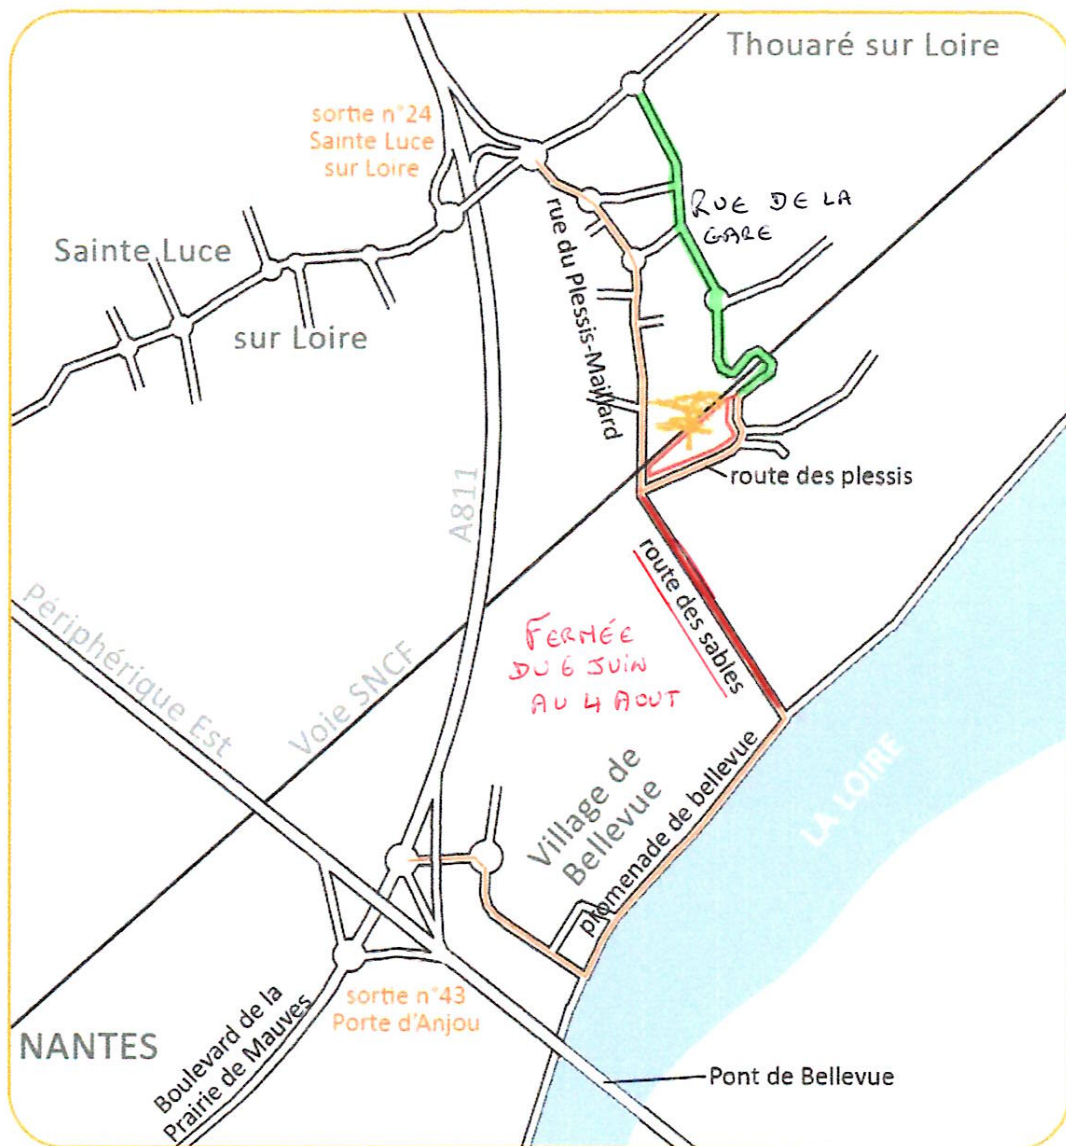

DOMAINE  
LE PETIT PLESSIS

Point GPS:  
47°14'52.51" N 1°28'7.90" O

Adresse:  
Le Petit Plessis  
route des Plessis  
44980 Sainte Luce sur Loire  
NANTES 

Contact:  
Tel: 02 40 08 99 88  
Fax: 02 28 01 04 94  
✉: [contact@lepetitplexis.fr](mailto:contact@lepetitplexis.fr)